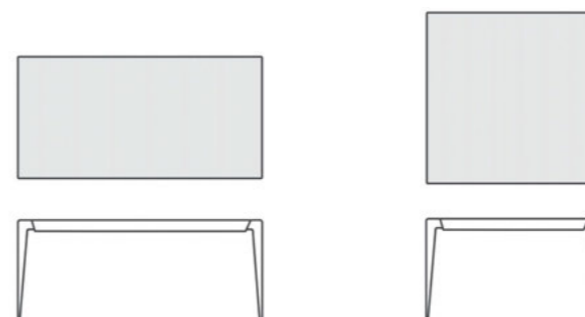

Gestelle: Aluminium, Verbindungsteile : Pressguss, Oberflächen : Brilliant glänzend oder lackiert, Tischplatten : Glas (10mm) oder Keramikplatte (9,5 mm) Verlängerungen : MDF mit Glas oder Keramikplatte Bei den ausziehbaren Varianten sind zur besseren Handhabung die Tischbeine mit versenkbaren Laufrollen ausgestattet.

Tables extensibles et fixes. Structure en aluminium extrudé et joints en aluminium moulé sous pression. Disponible en finition Aluminium. Brillant ou verni. Plateaux en verre (10 mm) ou en céramique stratifié avec verre (tot. 9,5mm). Les allonges des tables extensibles sont en céramique ou verre, contrecollées sur support MDF. Toutes les tables extensibles sont équipées de roulettes sous les pieds pour faciliter l'ouverture.

Misure personalizzabili fino a cm 300x100

Custom sizes up to 300x100 cm
Benutzerdefiniert bis 300 x100 cm
Formats personnalisés jusqu'à 300x100 cm

Tavoli fissi fixed tables fixe Esstische tables fixes h cm 74

art. 660	cm 160 x 90
art. 661	cm 180 x 100
art. 662	cm 200 x 100
art. 663	cm 220 x 100
art. 664	cm 240 x 100
art. 667	cm 100 x 100
art. 668	cm 140 x 140
art. 669	cm 160 x 160