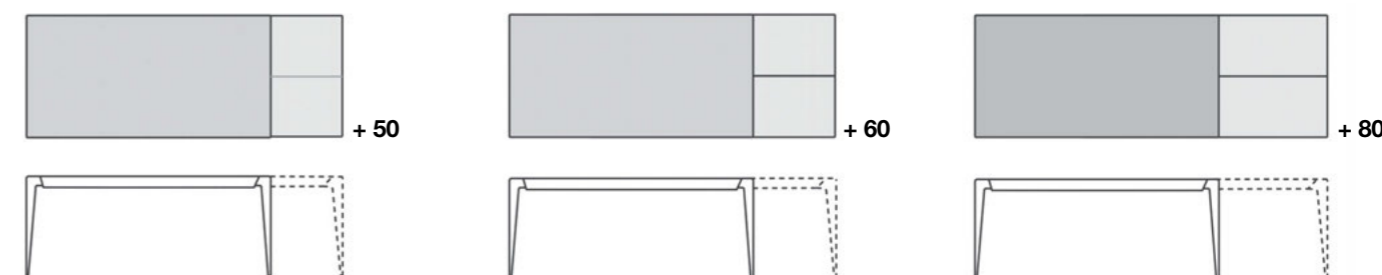

Gestelle: Aluminium, Verbindungsteile : Pressguss, Oberflächen : Brilliant glänzend oder lackiert, Tischplatten : Glas (10mm) oder Keramikplatte (9,5 mm) Verlängerungen : MDF mit Glas oder Keramikplatte Bei den ausziehbaren Varianten sind zur besseren Handhabung die Tischbeine mit versenkbaren Laufrollen ausgestattet.

Misure personalizzabili fino a cm 300x100

Custom sizes up to 300x100 cm
Benutzerdefiniert bis 300 x100 cm
Formats personnalisés jusqu'à 300x100 cm

Tavoli fissi fixed tables fixe Esstische tables fixes h cm 74

art. 660	cm 160 x 90
art. 661	cm 180 x 100
art. 662	cm 200 x 100
art. 663	cm 220 x 100
art. 664	cm 240 x 100
art. 667	cm 100 x 100
art. 668	cm 140 x 140
art. 669	cm 160 x 160

Tavoli allungabili Extendible table Ausziehbare Esstische Table extensible h cm 74

art. 670	cm 160(210) x 90 (extension 50 cm)
art. 671	cm 180(240) x 100 (extension 60 cm)
art. 672	cm 200(260) x 100 (extension 60 cm)
art. 673	cm 200(280) x 100 (extension 80 cm)
art. 674	cm 220(300) x 100 (extension 80 cm)
art. 675	cm 140(190) x 90 (extension 50 cm)