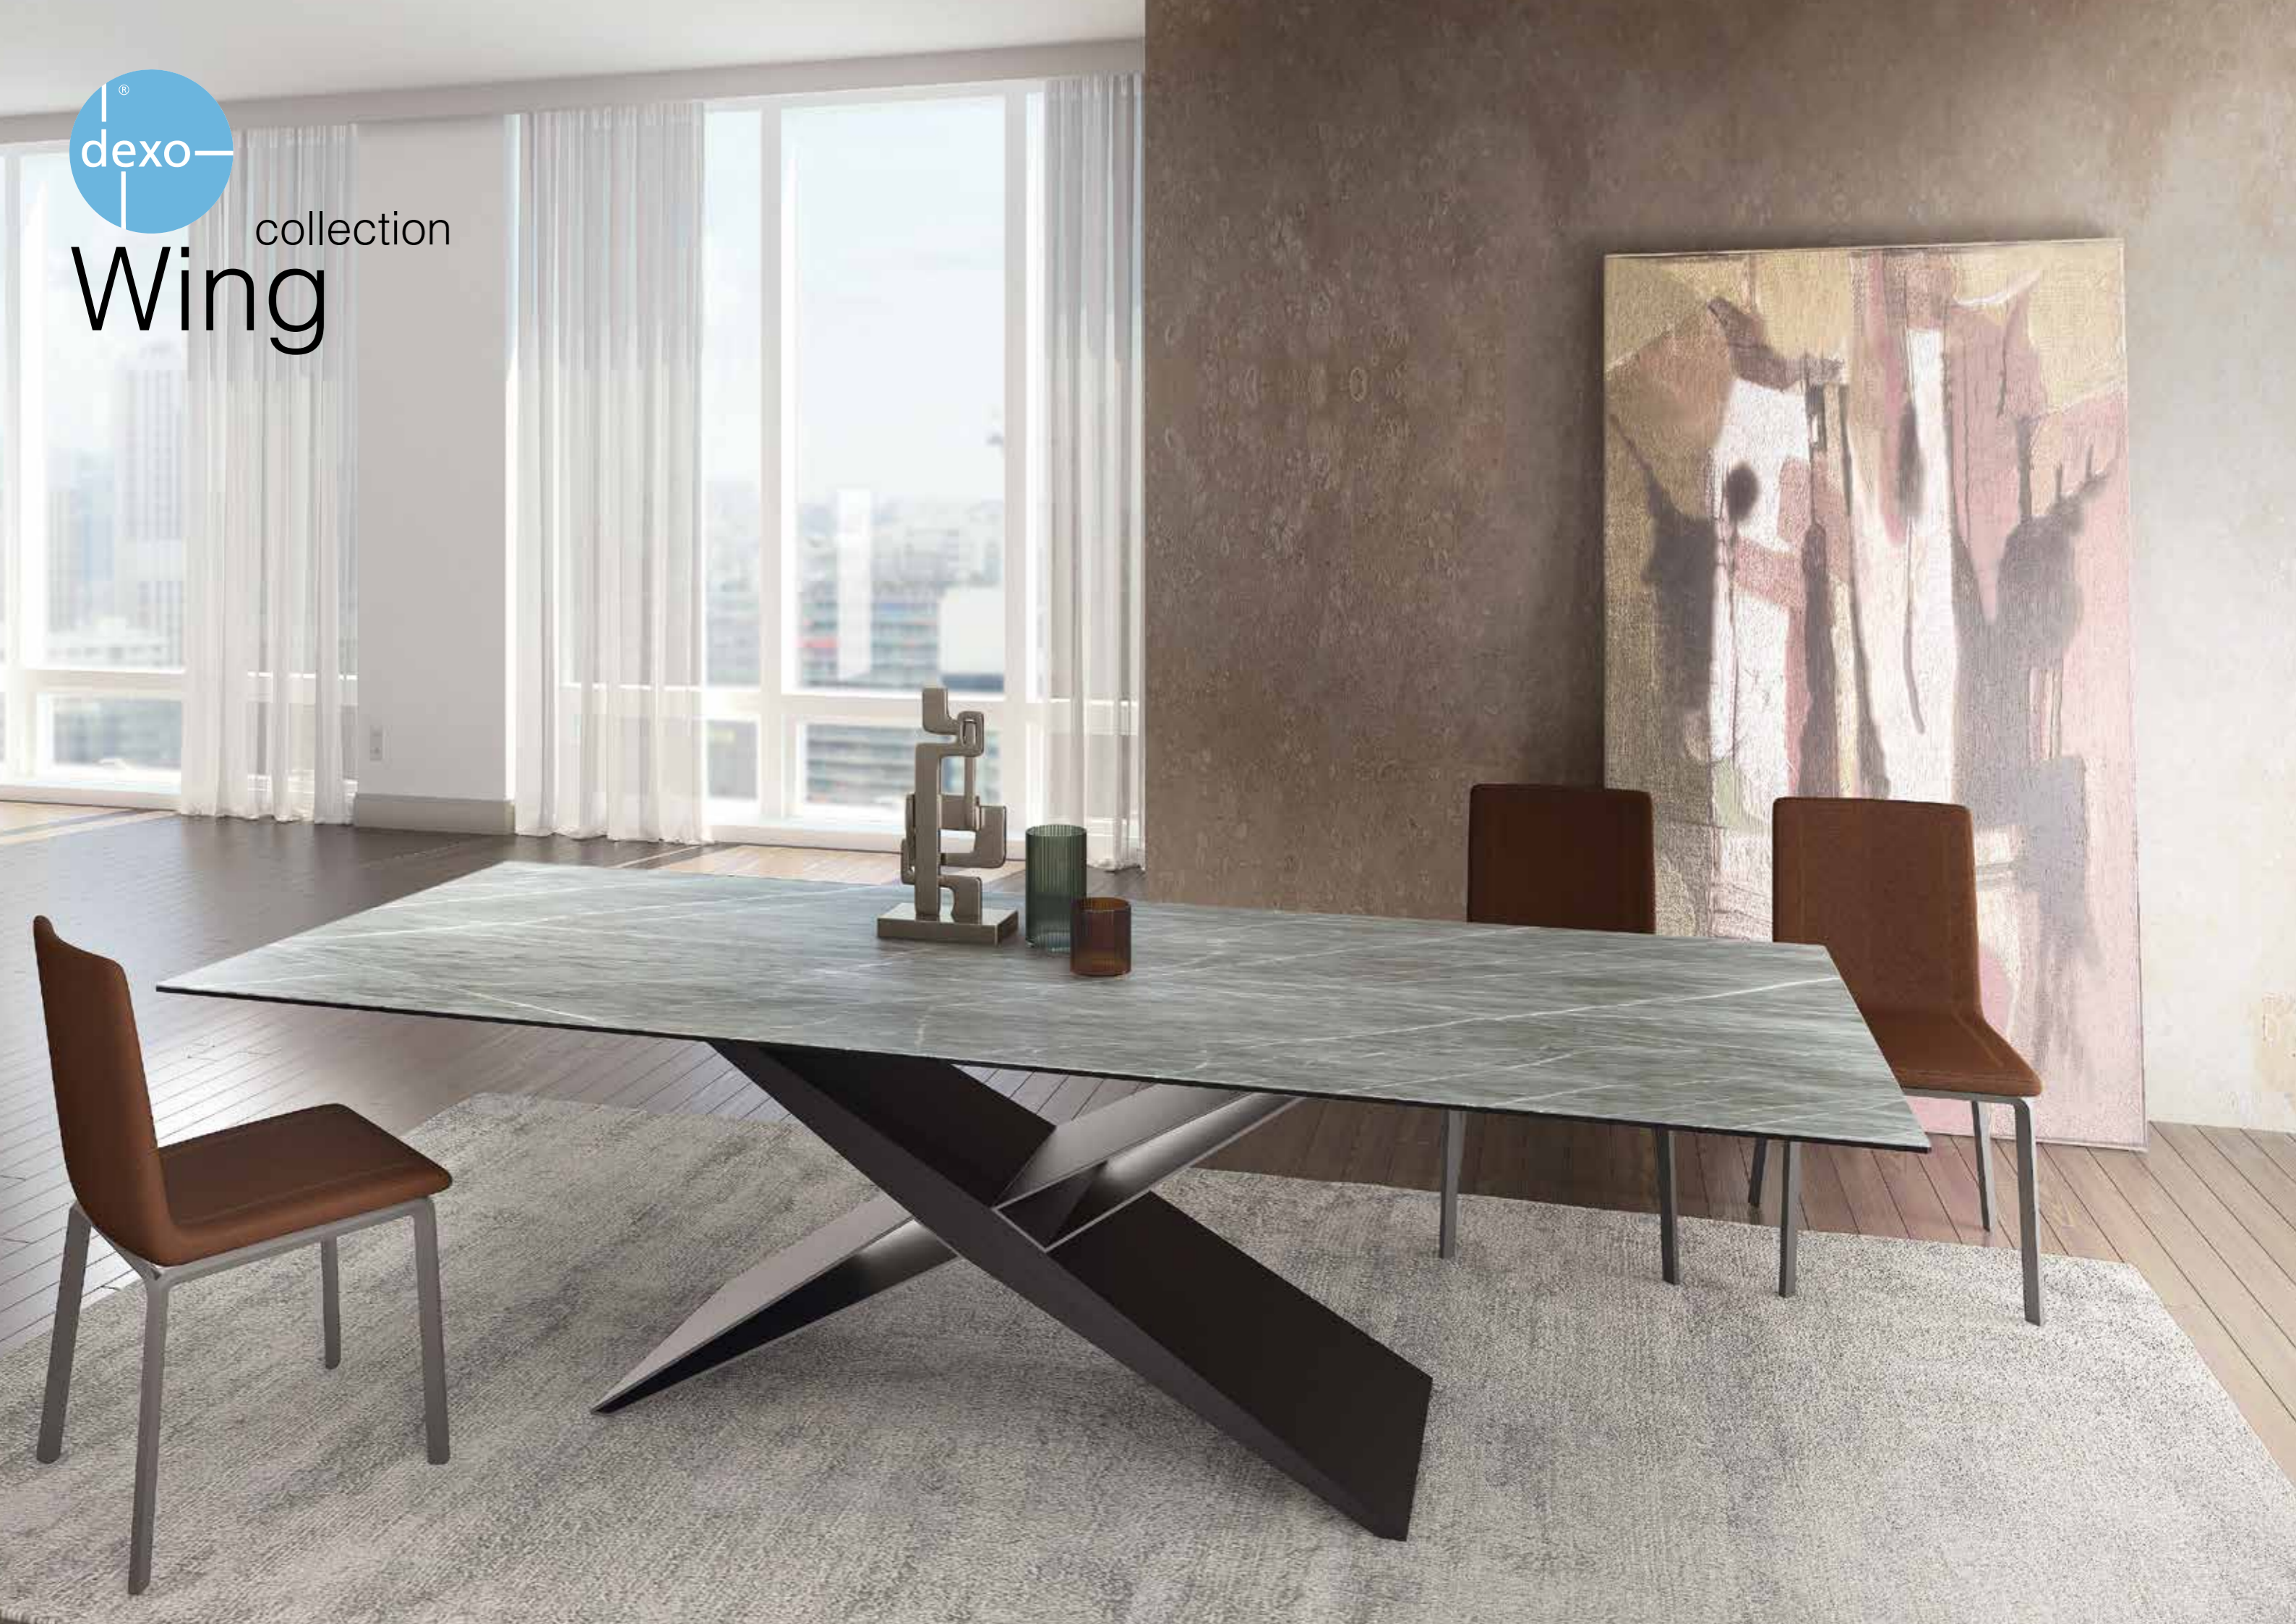

collection

Wing