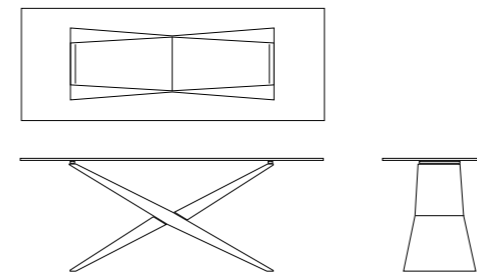

# Wing

dexo<sup>®</sup>  
collection  
**Wing**

**Tavoli fissi con base centrale in legno massello (frassino naturale o tinto) e metallo verniciato a polvere epossidica.  
Piani in cristallo (sp. 12 mm) o in ceramica stratificata con cristallo (sp. 11,5 mm)**

Fix tables with central base in solid wood (natural or painted ash) and lacquered epoxy metal.  
Top in ceramic stratified with glass (11,5 mm) or in tempered glass (12 mm).

Tables fixes avec base centrale en bois massif (frêne naturel ou vernie) et métal verni époxy.  
Plateau en céramique stratifié sur verre (11,5 mm) ou verre trempé (12 mm).

fixe tables, glass top  
fixe Esstische, Glassplatte  
tables fixes, plateau en verre  
**h cm 74**

**art. 1150** cm 220x100  
**art. 1151** cm 240x100  
**art. 1152** cm 260x100

**art. 1153** cm 220x100  
**art. 1154** cm 240x100  
**art. 1155** cm 260x100