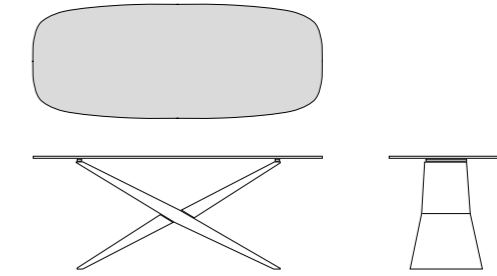

a botte/barrell/bombiert/tonneau