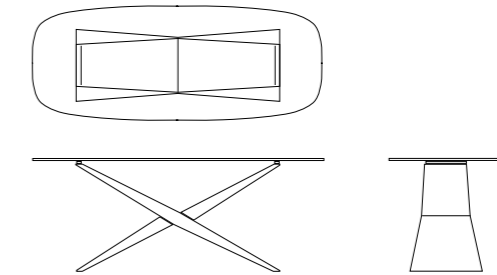

# Wing

dexo<sup>®</sup>  
collection  
**Wing**

**Tavoli fissi con base centrale in legno massello (frassino naturale o tinto) e metallo verniciato a polvere epossidica.  
Piani in cristallo (sp. 12 mm) o in ceramica stratificata con cristallo (sp. 11,5 mm)**

Fix tables with central base in solid wood (natural or painted ash) and lacquered epoxy metal.  
Top in ceramic stratified with glass (11,5 mm) or in tempered glass (12 mm).

Tables fixes avec base centrale en bois massif (frêne naturel ou vernie) et métal verni époxy.  
Plateau en céramique stratifié sur verre (11,5 mm) ou verre trempé (12 mm).

fixe tables, glass top  
fixe Esstische, Glassplatte  
tables fixes, plateau en verre  
**h cm 74**

**art. 1150** cm 220x100  
**art. 1151** cm 240x100  
**art. 1152** cm 260x100

**art. 1153** cm 220x100  
**art. 1154** cm 240x100  
**art. 1155** cm 260x100