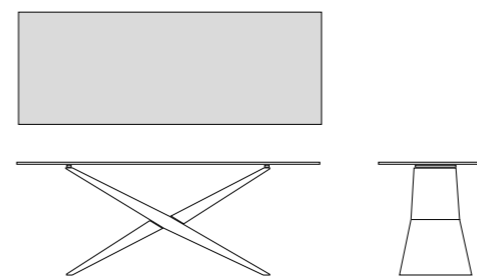

a botte/barrell/bombiert/tonneau